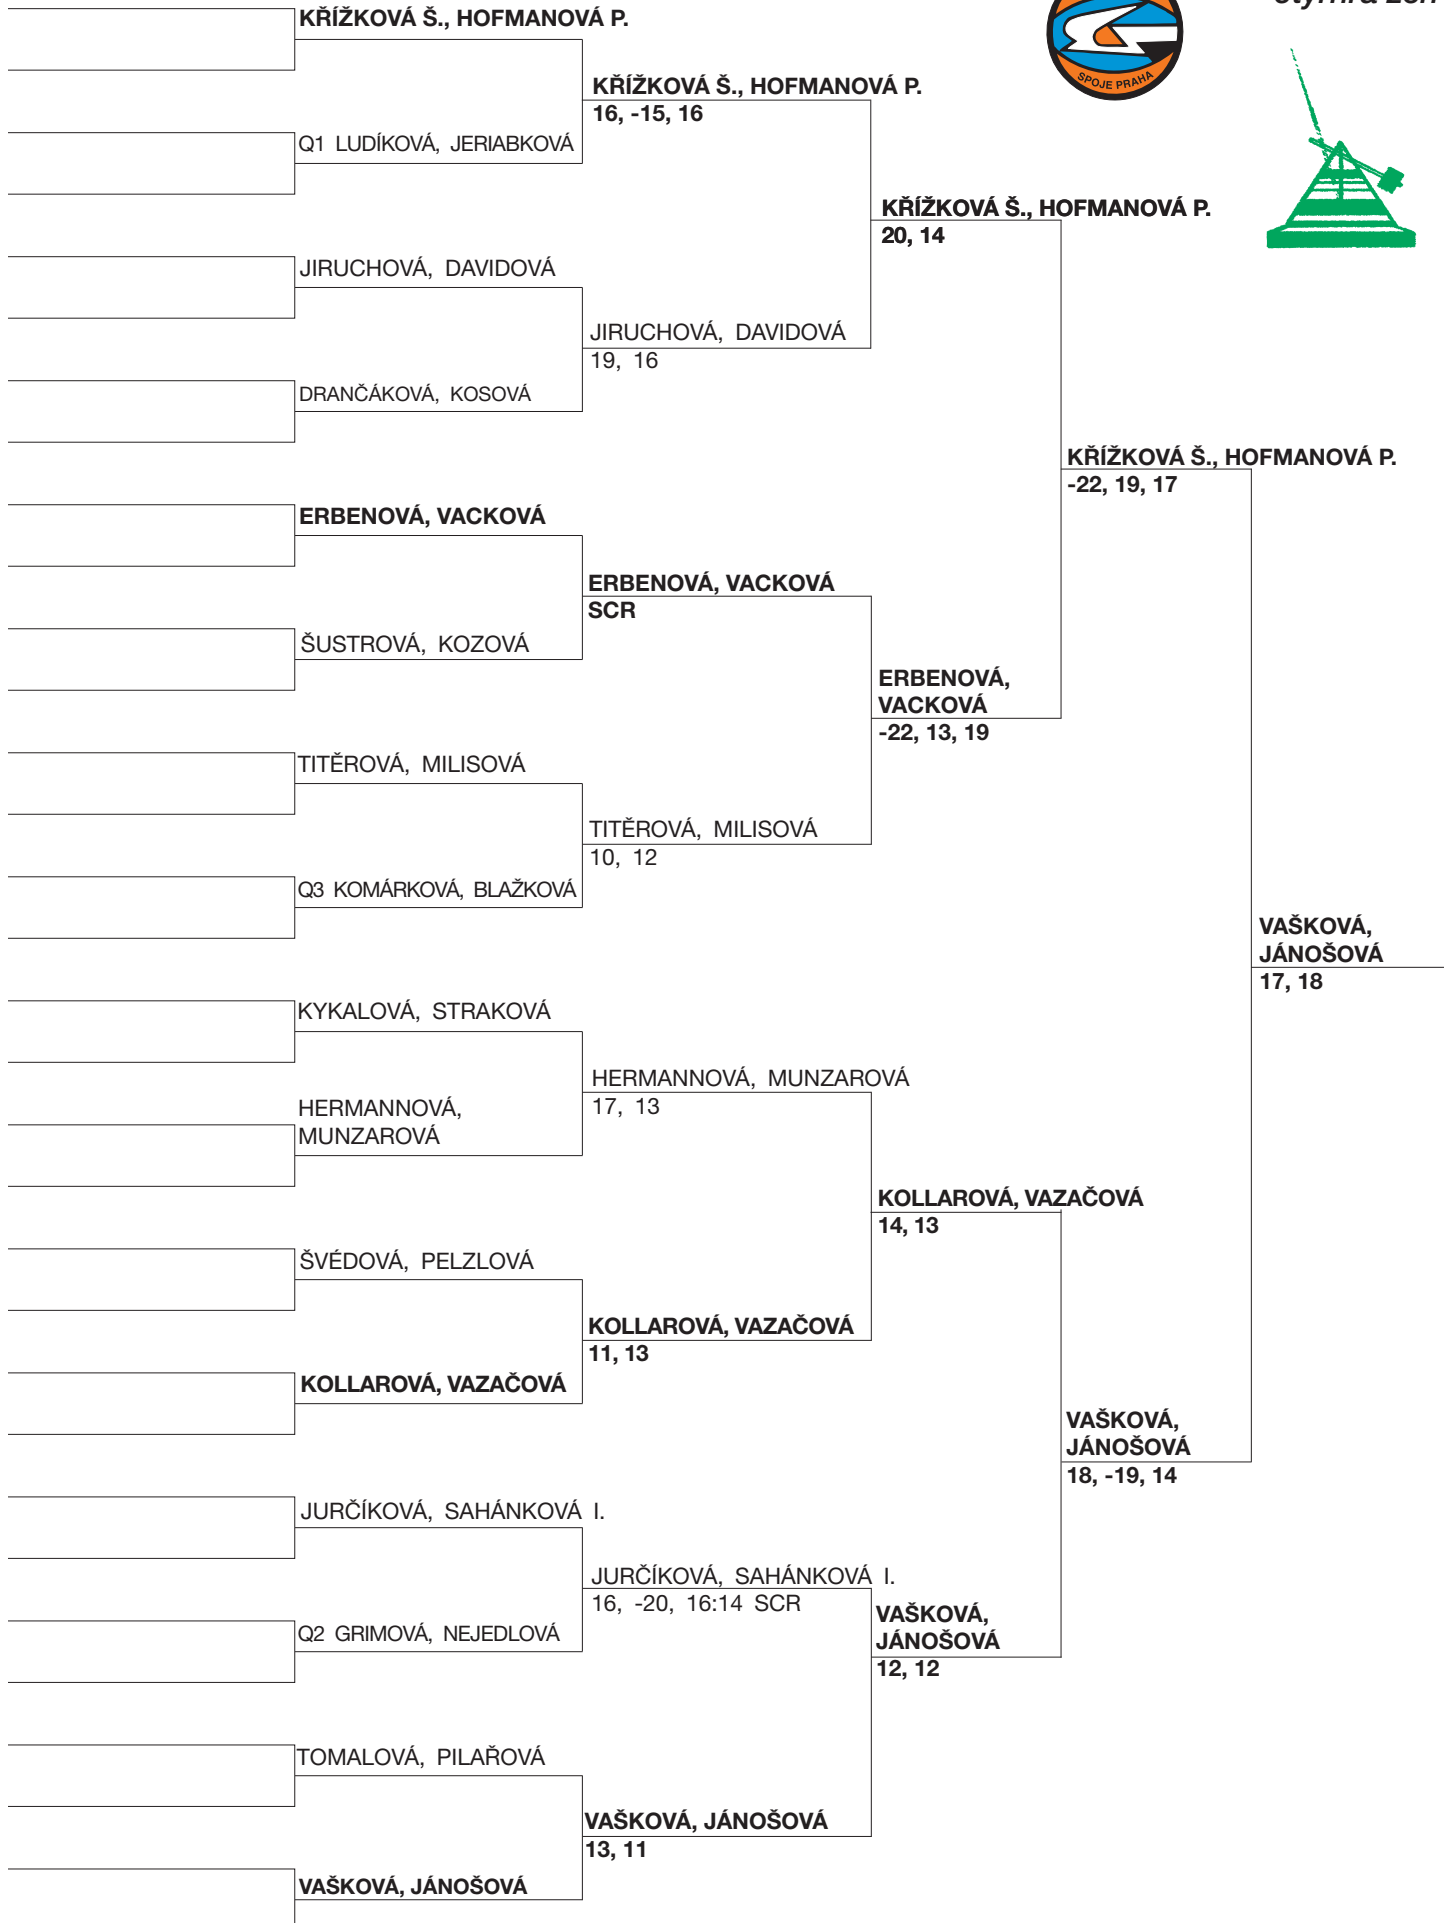

NEDĚLA 17, -10, 14

ZEVL 11, 13

KOPŘIVA T. 11, 13

KOPŘIVA T. 10, 8

dvouhra mužů

KOPŘIVA T. 18, 19

MEMORIÁL K. HOLOBRADÉHO 2008 19.–21. 9.

čtyřhra žen

MEMORIÁL K. HOLOBRADÉHO 2008 19.–21. 9.

VAŠKOVÁ

FARTÁGOVÁ VAŠKOVÁ
SCR

PELZLOVÁ VAŠKOVÁ
8, 8

DAVIDOVÁ DAVIDOVÁ
15, 15

VACKOVÁ

ŠUSTROVÁ VACKOVÁ
13, 14

STRAKOVÁ VACKOVÁ
14, 9