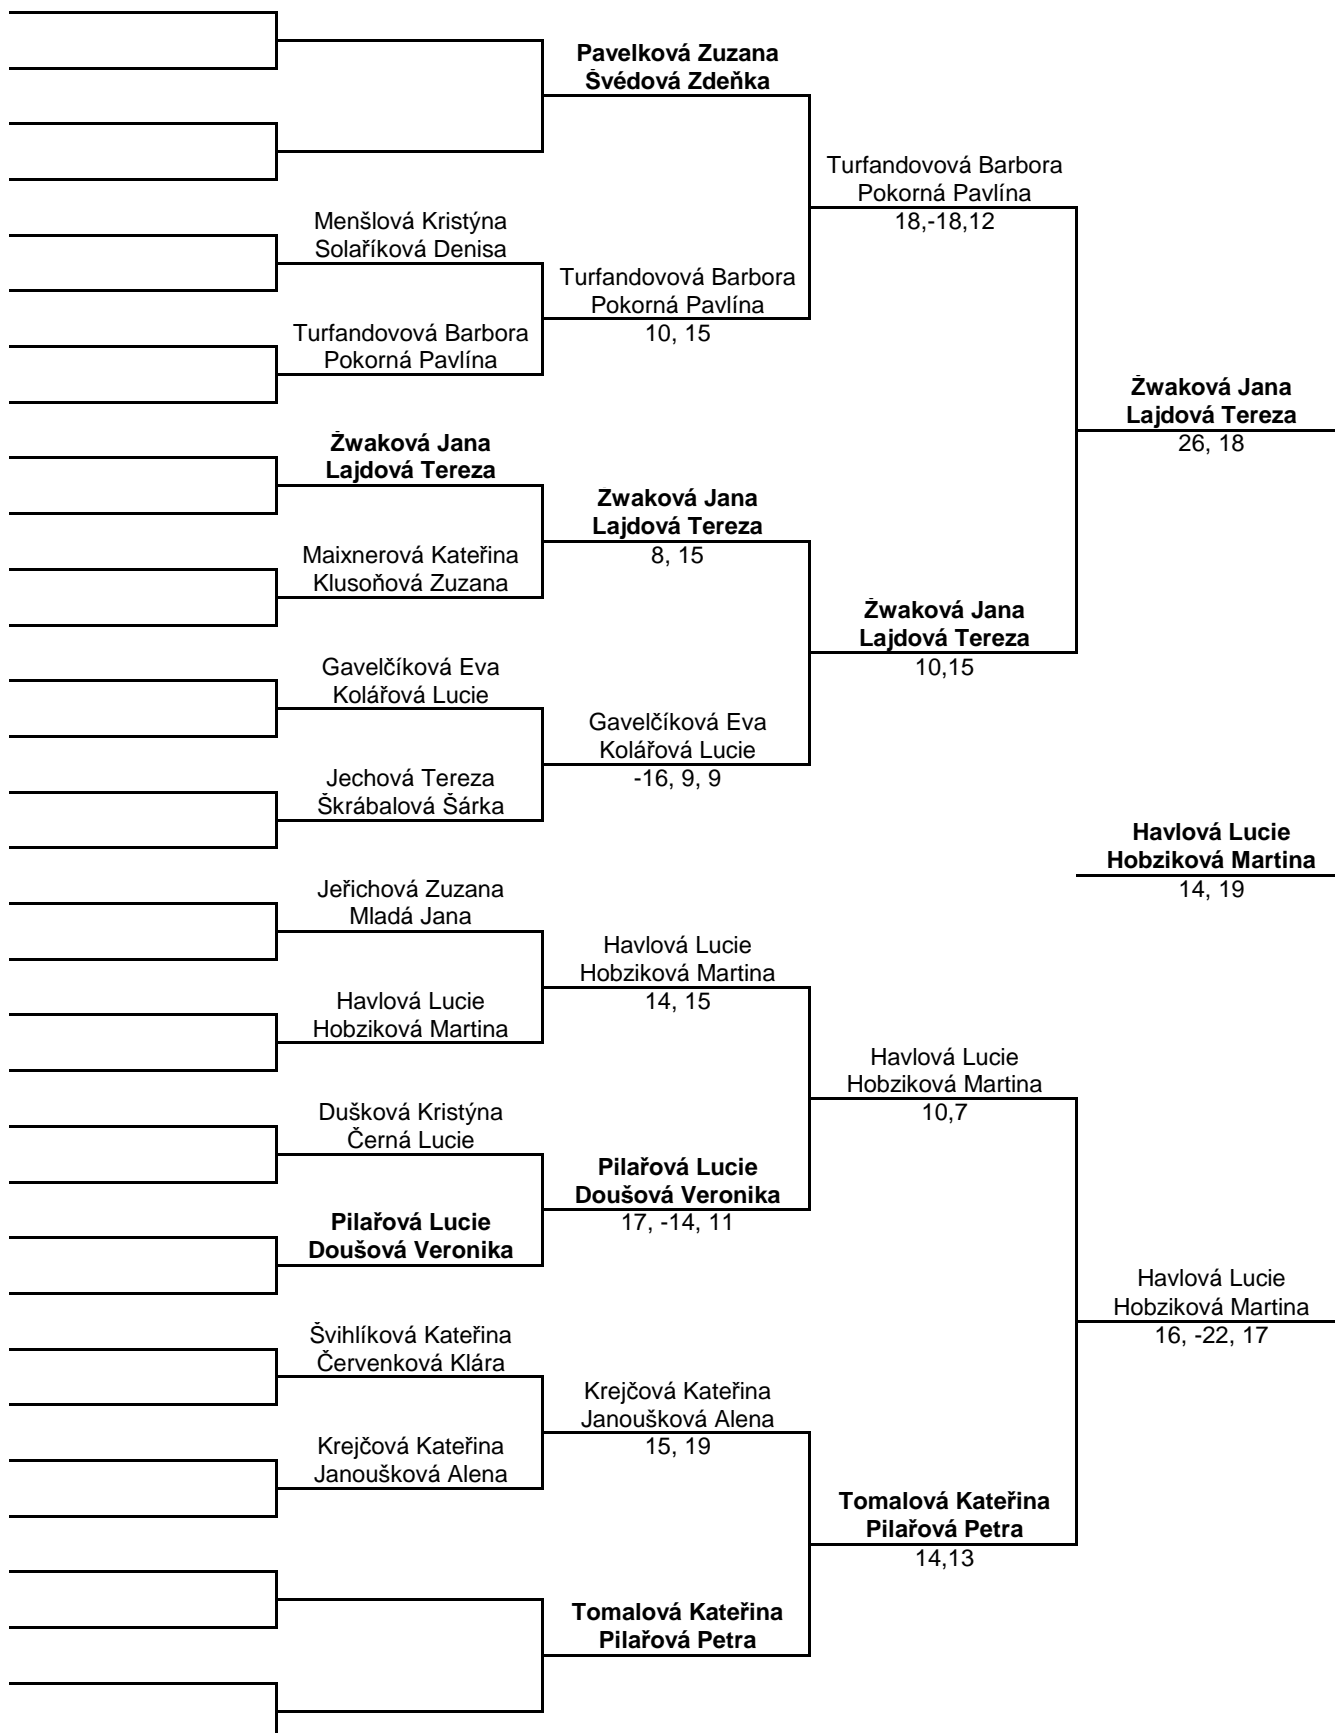

LADIES' DOUBLES (ČTYŘHRA ŽENY)