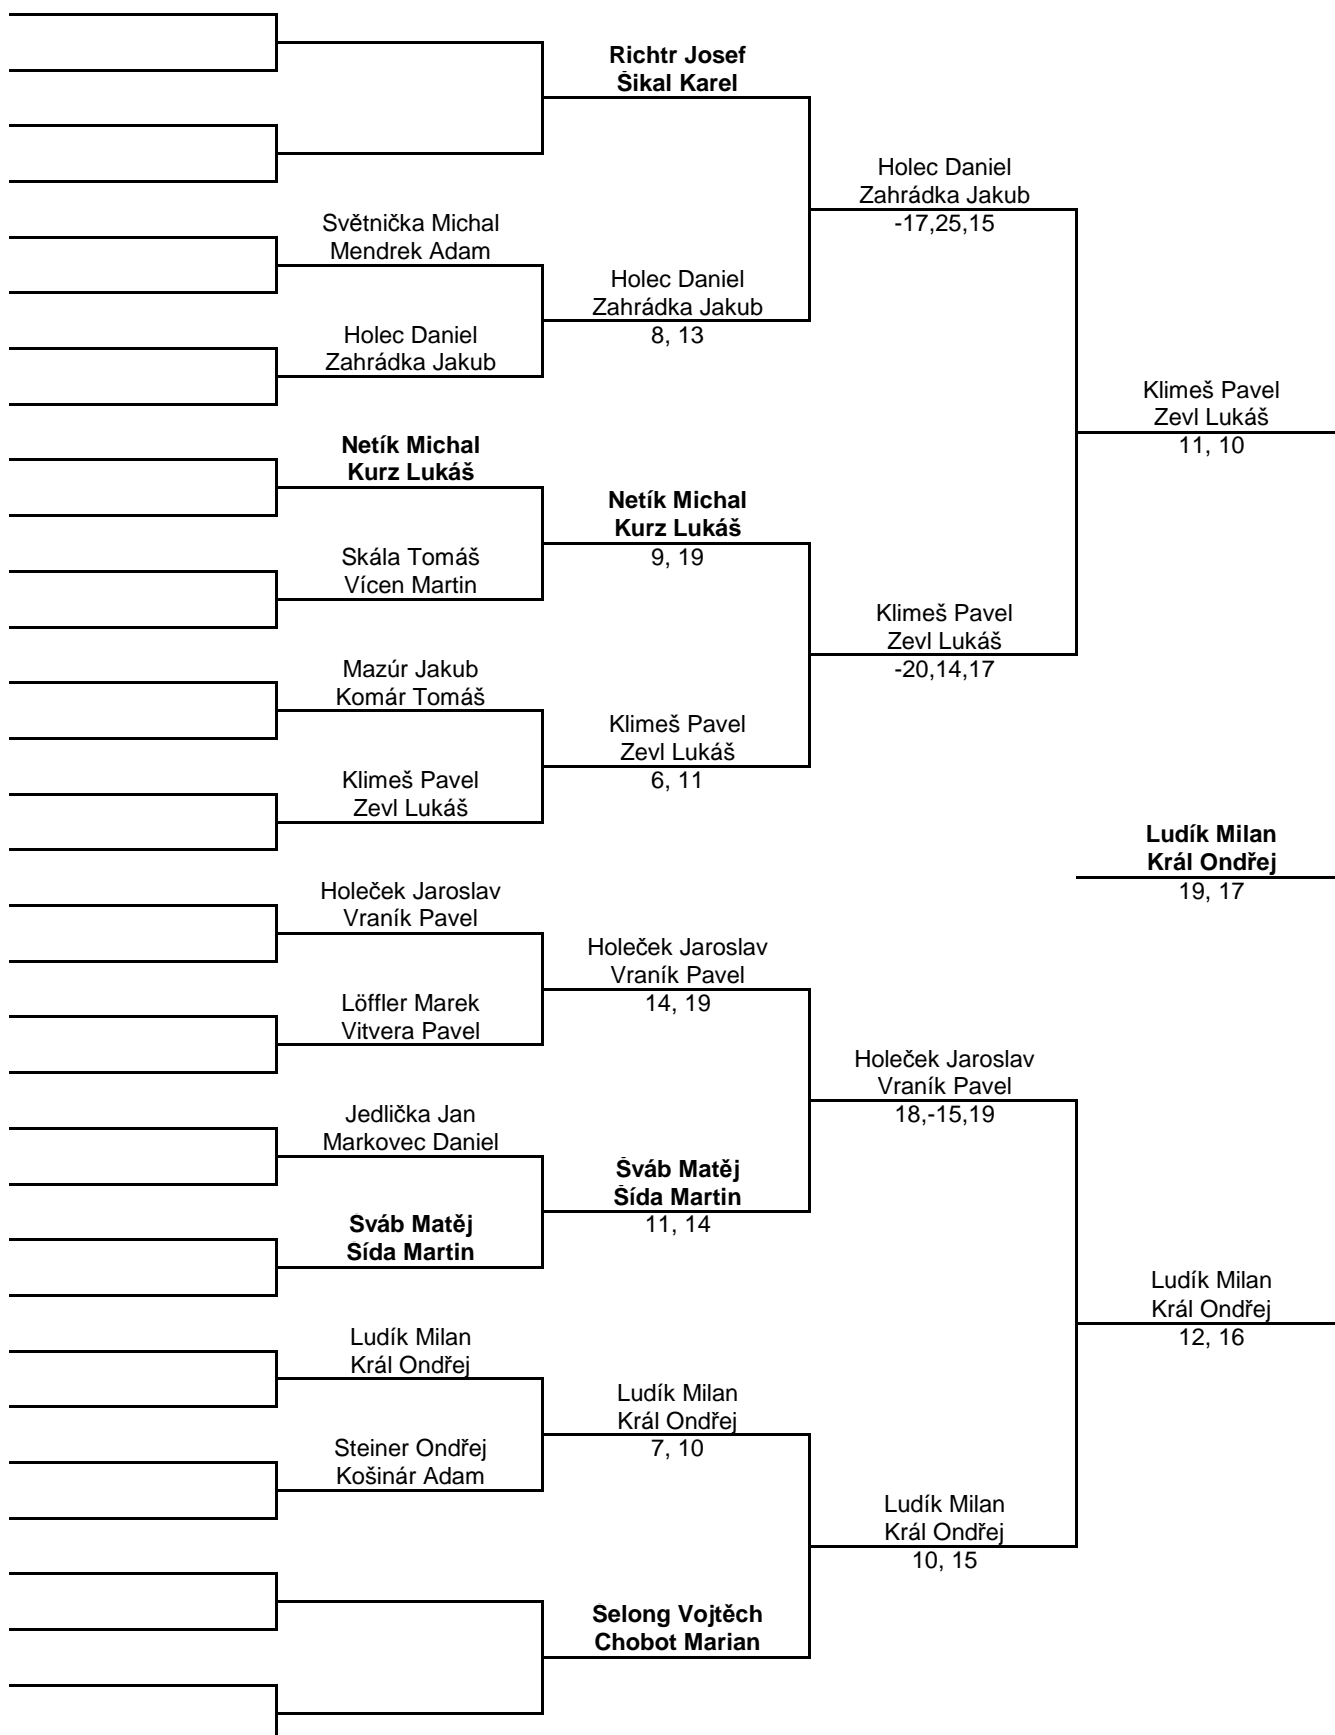

MEN'S DOUBLES (ČTYŘHRA MUŽI)